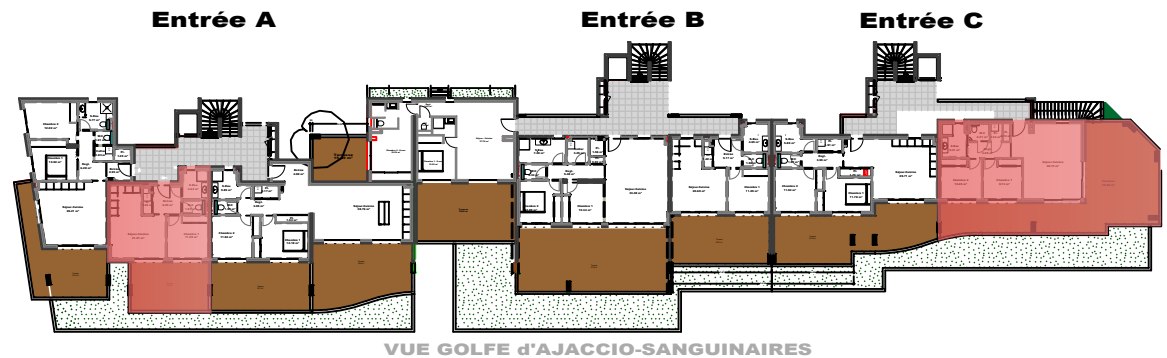

T3 - 63.43 m²

VUE GOLFE D'AJACCIO-SANGUINAIRES

" RESIDENCE CALYPSO "

REALISATION DE 28 LOGEMENTS

20 166 PORTICCIO - Commune de Grosseto Prugna (2A)

Surfaces d'habitation et annexes

Désignation	Fonction	Surf. de base [m ²]
PLANS		
Surface d'habitation		
	Chambre 1	9,743
	Chambre 2	10,275
	Degt.	4,086
	Pl.	0,740
	Pl.	1,331
	S.Eau	5,214
	Séjour-Cuisine	29,730
	W.C	2,312
Somme Surface d'habitation		63,431
Surface annexe		
	Terrasse	70,965
Somme Surface annexe		70,965
Total général		134,396

Appartements numéro :

RDC = N°C-0-2

R+1 = N°C-1-2

Document non contractuel. La disposition des équipements est donnée à titre indicatif.
La société se réserve le droit d'apporter à ce plan, les modifications dues à des impératifs d'ordres techniques ou administratifs.
Les surfaces indiquées sont approximatives.