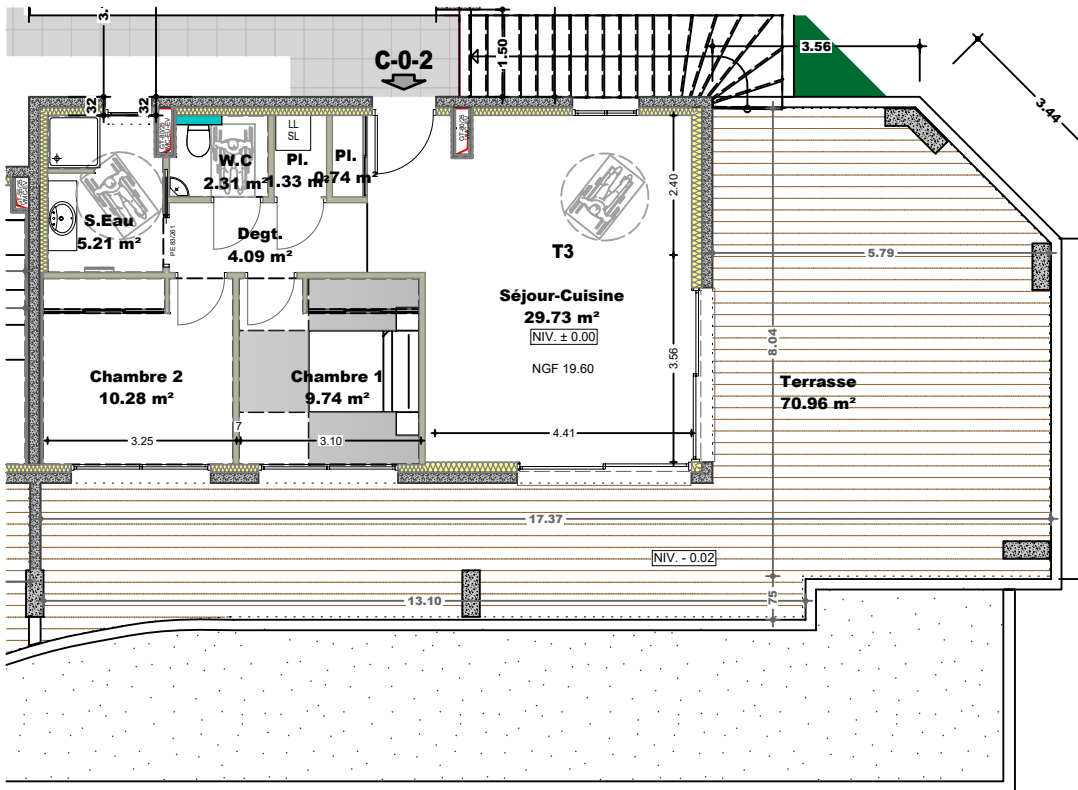

T3 - 63.43 m²

VUE GOLFE D'AJACCIO-SANGUINAIRES

" RESIDENCE CALYPSO "

REALISATION DE 28 LOGEMENTS

20 166 PORTICCIO - Commune de Grosseto Prugna (2A)

Surfaces d'habitation et annexes

Désignation	Fonction	Surf. de base [m ²]
PLANS		
Surface d'habitation		
	Chambre 1	9,743
	Chambre 2	10,275
	Degt.	4,086
	Pl.	0,740
	Pl.	1,331
	S.Eau	5,214
	Séjour-Cuisine	29,730
	W.C	2,312
Somme Surface d'habitation		63,431
Surface annexe		
	Terrasse	70,965
Somme Surface annexe		70,965
Total général		134,396

Appartements numéro :

RDC = N°C-0-2

R+1 = N°C-1-2

Document non contractuel. La disposition des équipements est donnée à titre indicatif.
La société se réserve le droit d'apporter à ce plan, les modifications dues à des impératifs d'ordres techniques ou administratifs.
Les surfaces indiquées sont approximatives.