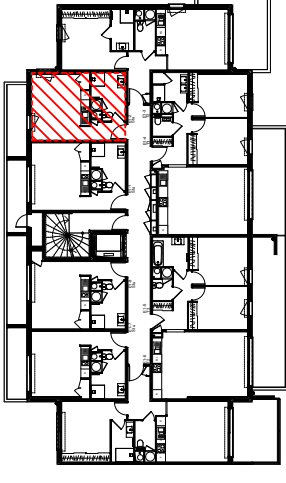

### LEGENDE

- : Système split : unité intérieure
- PF : Porte fenêtre
- : Faux-plafond
- F : Fenêtre

Ech : 1:100

DATE D'EDITION : 19/02/2021

La société se réserve la possibilité d'apporter des modifications qui seraient dues à des impératifs d'ordre technique ou administratif. La cuisine, le mobilier et les appareils électroménagers sont dessinés à titre indicatif.