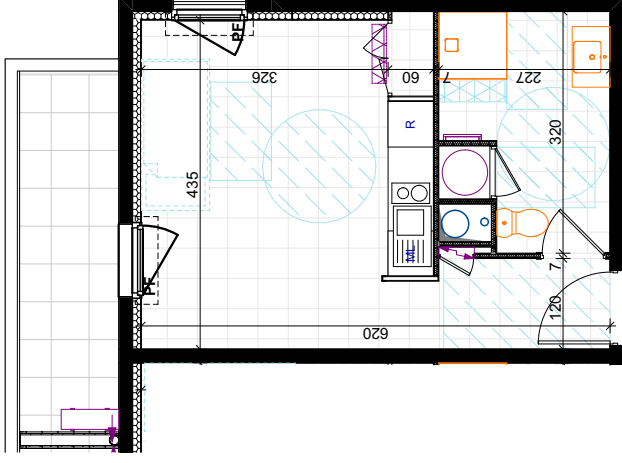

### LEGENDE

- : Système split : unité intérieure
- PF : Porte fenêtre
- : Faux-plafond
- F : Fenêtre

Ech : 1:100

DATE D'EDITION : 19/02/2021

La société se réserve la possibilité d'apporter des modifications qui seraient dues à des impératifs d'ordre technique ou administratif. La cuisine, le mobilier et les appareils électroménagers sont dessinés à titre indicatif.

#### Studio

N°E 1-2

2.70 m<sup>2</sup>

#### Séjour

6.00 m<sup>2</sup>