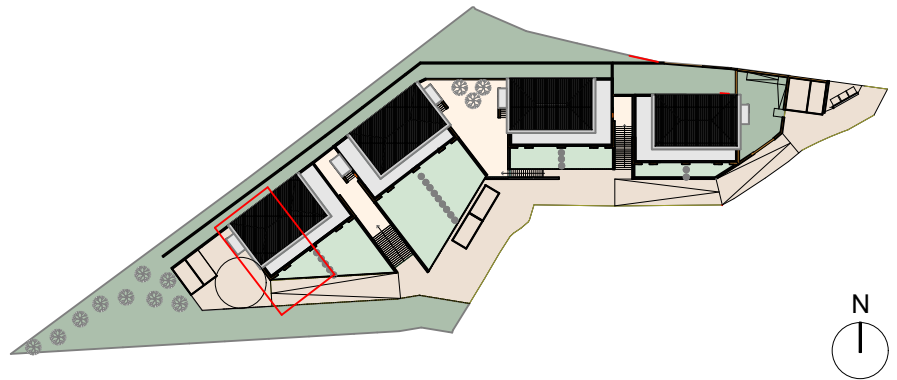

Résidence Capado

Commune de Bastia

Type T4

TABLEAU DE SURFACES

LOT 8

RDC	
Entrée	3,35 m ²
Séjour - cuisine	42,80 m ²
WC	4,45 m ²
Escaliers	6,35 m ²
R+1	
Dégagement	5,00 m ²
Chambre 1	11,90 m ²
Chambre 2	13,10 m ²
Chambre 3	12,10 m ²
Salle d'eau 1	4,50 m ²
Salle d'eau 2	3,20 m ²
WC	1,95 m ²
Placard	0,80 m ²

Total surface habitable	109,50 m²
Terrasse 1	11,35 m ²
Terrasse 2	10,65 m ²
Balcon	2,75 m ²
Porche	6,80 m ²
Espace vert	23,45 m ²
Total surface extérieure	55,00 m²

PLANS DU LOGEMENT